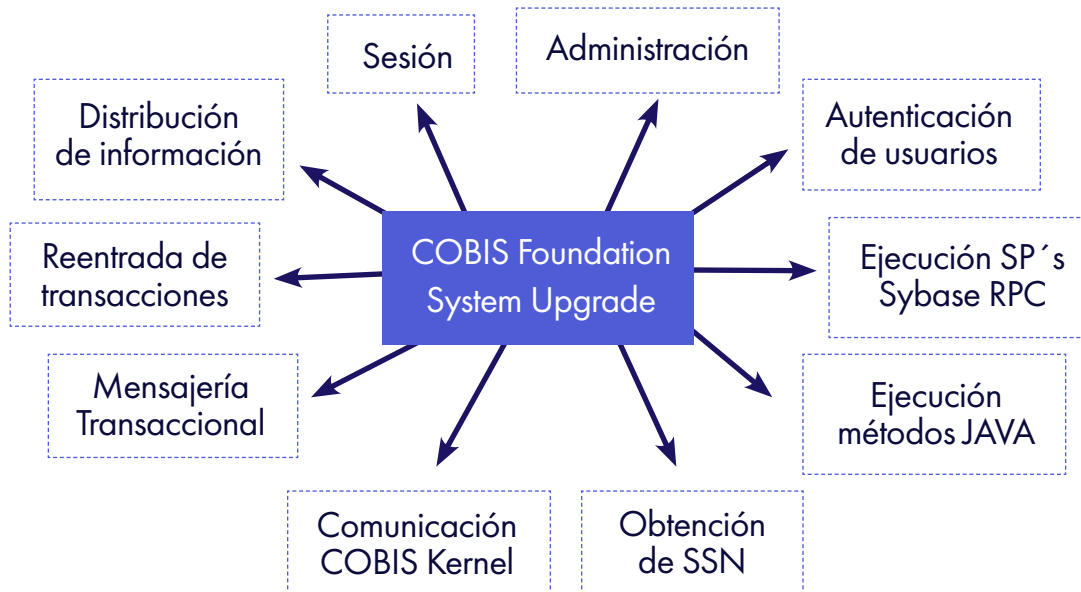

## ¿Qué es COBIS Foundation System Upgrade?

Es el camino para que los clientes que operan con COBIS Kernel puedan evolucionar al mundo de una arquitectura orientada a servicios (SOA), por medio de arquitecturas estándares como COBIS TranServer, o aprovechar las nuevas capacidades que ofrece el mundo Serverless por medio de COBIS Serverless Library.

COBIS Foundation System Upgrade mejora las capacidades de integración y escalabilidad de las aplicaciones COBIS con el uso de nuevas tecnologías y la actualización del Middleware COBIS con tecnologías y arquitectura de vanguardia.

### ¿Cómo funciona Foundation System Upgrade?

Las instituciones financieras que deciden migrar el motor transaccional COBIS Kernel hacia COBIS TranServer contarán con las siguientes funcionalidades:

- ▶ Orquestaciones de servicios con diferentes actores del ecosistema como son servicios de terceros, aplicaciones legadas u otras aplicaciones de capa media.
- ▶ Integración con otros sistemas con protocolos estándares de comunicación TCP/IP, y de mensajería ISO8583, X11, QS, XMI, JSON.
- ▶ Mecanismos que solventan los requerimientos de la normativa PCI Nivel 3.
- ▶ Integración con otros mecanismos de autenticación aparte del mecanismo nativo de COBIS, como LDAP o SiteMinder.
- ▶ Herramientas de monitoreo y análisis de los diferentes sucesos y acciones efectuadas en los componentes de capa media.